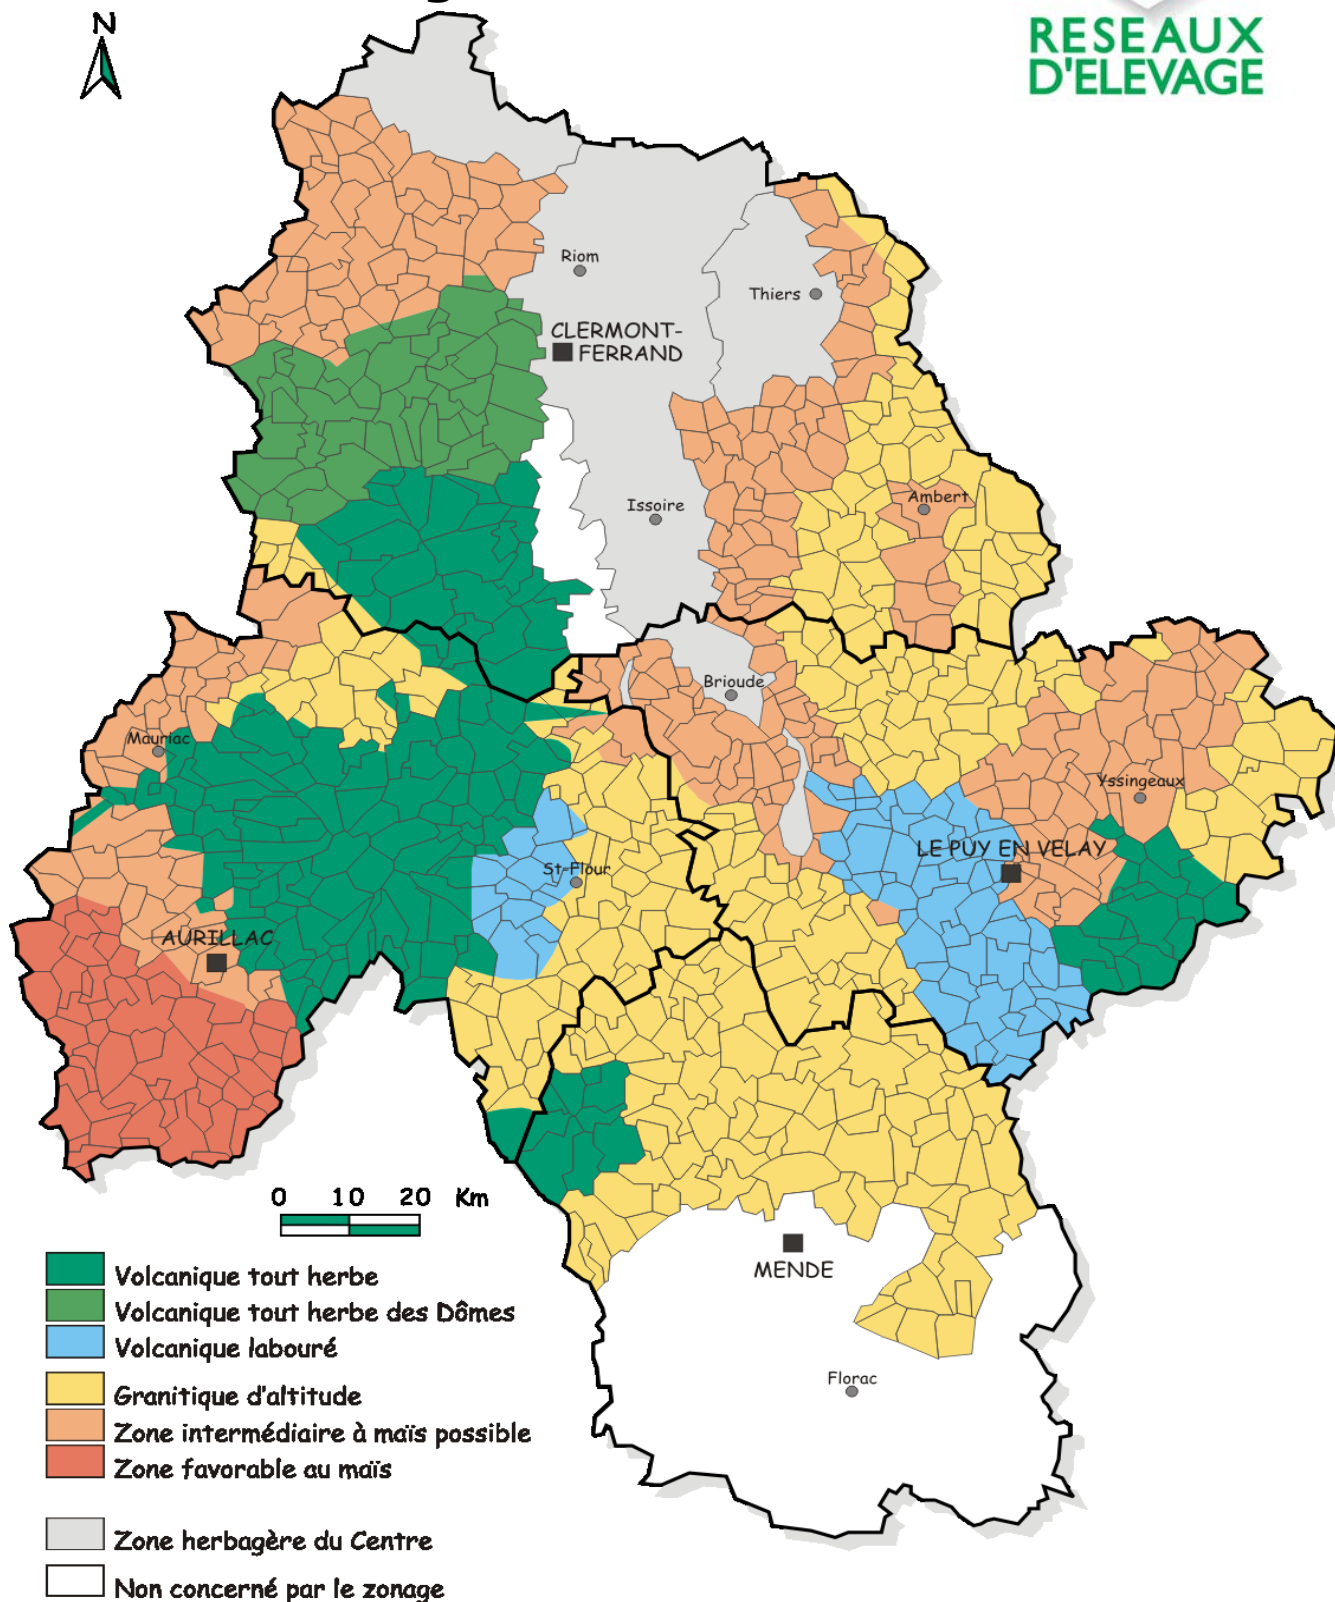

# Zonage fourrager des réseaux d'élevage en Auvergne et Lozère.

RESEAUX  
D'ELEVAGE

Réalisation : Laboratoire de traitement de données géographiques, ENITAC

[Retour sommaire](#)